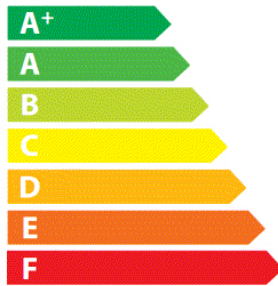

SAMSUNG

UE55H6470

A<sup>+</sup>

ENERGIA · ЕНЕРГИЯ  
ΕΝΕΡΓΕΙΑ · ENERGIJA  
ENERGY · ENERGIE  
ENERGI

98  
kWh/annum

71  
Watt

138 cm  55 inch

2010/1062 - 2014